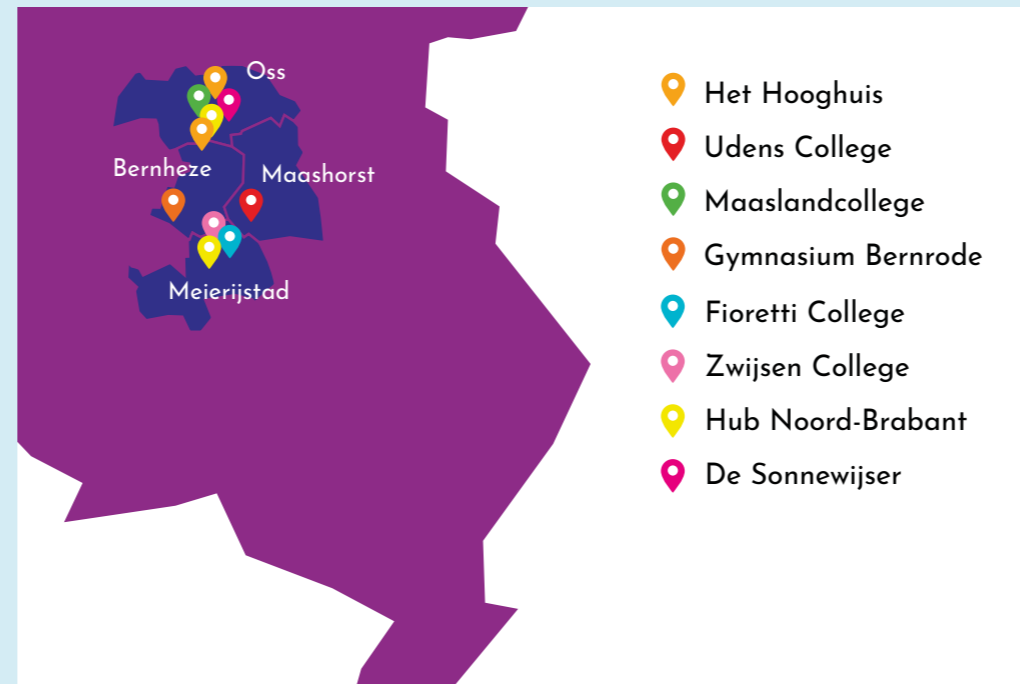

Aantal VSO-leerlingen per categorie