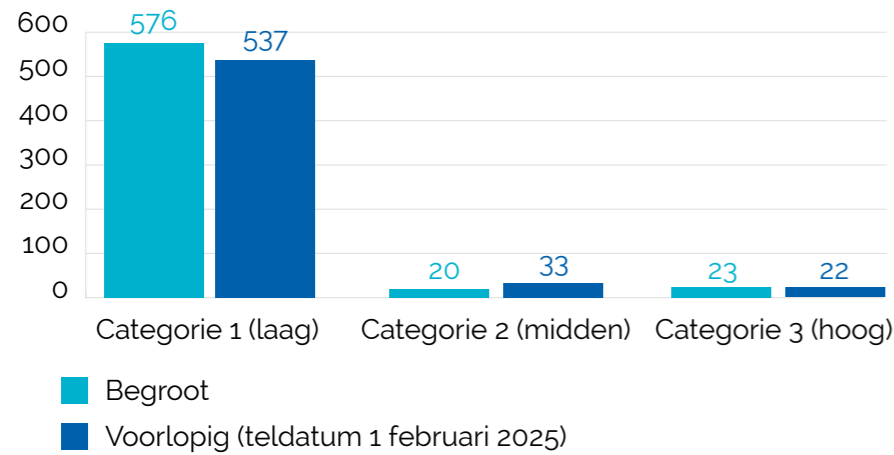

Aantal VSO-leerlingen per categorie