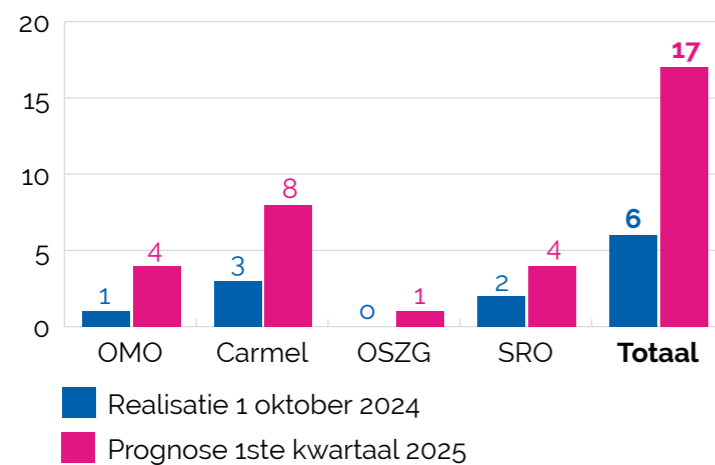

Overstappen van VO naar VSO