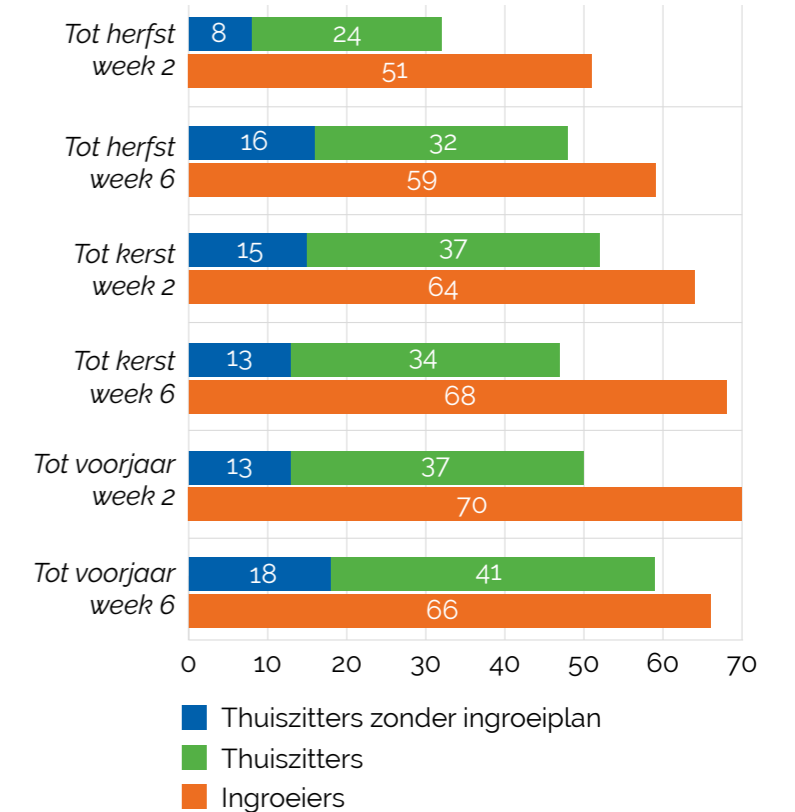

Thuiszitters en ingroeiers