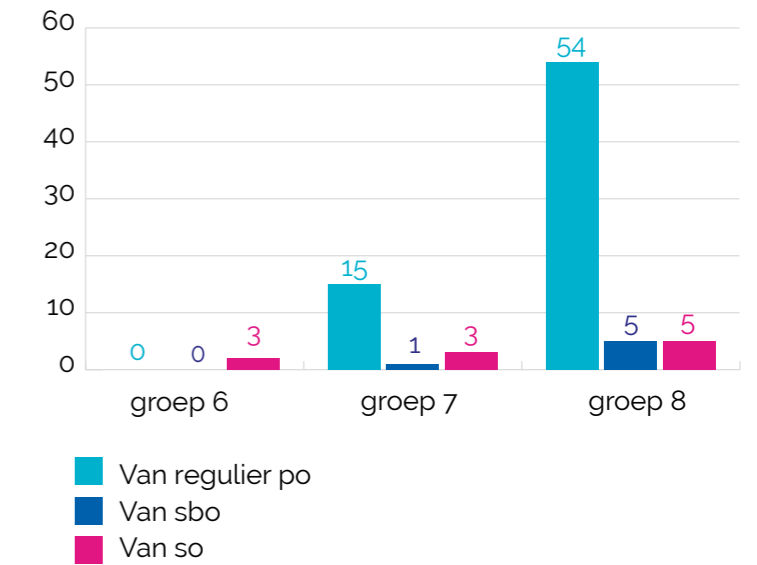

## Aantal VSO-leerlingen

	Voorlopig (teldatum 1 februari 2025)	Begroot	Vershil
Totaal	592	619	-27

## Deelnemepercentage

	Voorlopig (teldatum 1 februari 2025)	Landelijk gemiddelde
Begroot	5,26%	3,89%

## Betrokkenheid vanuit Indoor 10-14